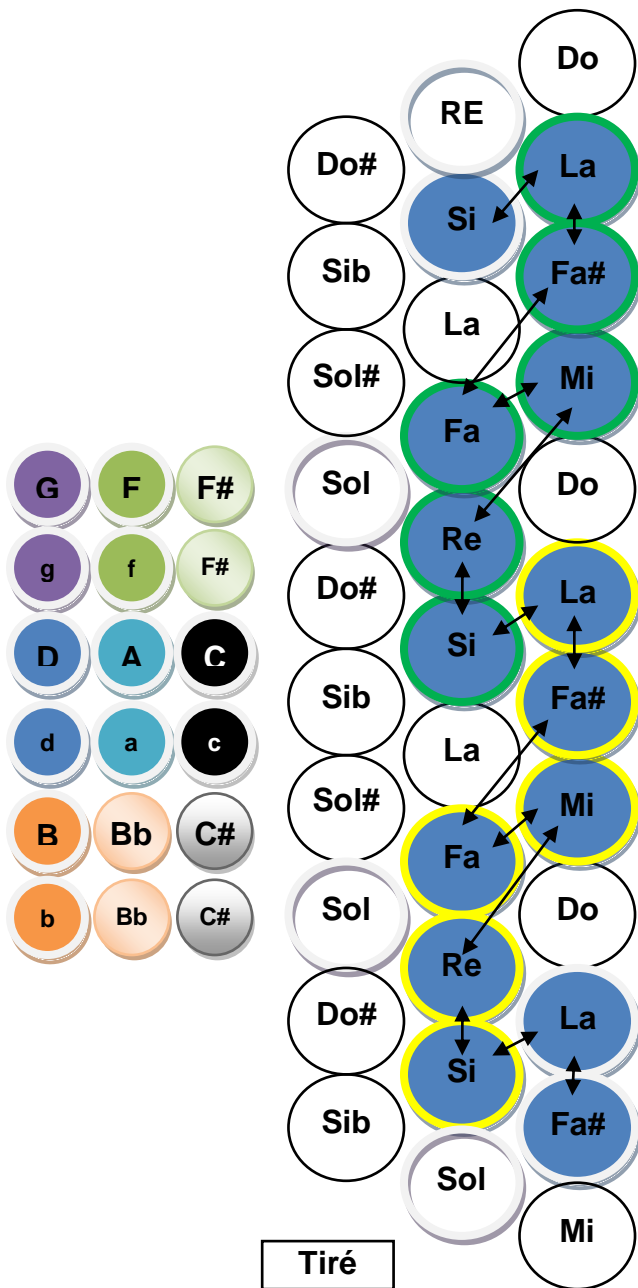

Gamme blues Si Tiré (valable sur 2 rfangs standard)

Si Re Mi Fa Fa# La

Se joue avec 3 doigts tout en tiré

Commencer au plus grave sur le Fa# avec l'index le premier doigt

- | | | |
|----|-----|----------|
| 1 | Fa# | Index |
| 2 | La | Majeur |
| 3 | Si | index |
| 4 | Re | Majeur |
| 5 | Mi | Annuaire |
| 6 | Fa | Index |
| 7 | Fa# | Majeur |
| 8 | La | Annuaire |
| 9 | Si | Index |
| 10 | Re | Majeur |
| 11 | Mi | Annuaire |
| 12 | Fa | Index |
| 13 | Fa# | Majeur |
| 14 | La | Annuaire |
| 15 | Si | Majeur |

Ouf

Repérez vous avec les déplacements en Z sur une et l'autre rangée de boutons